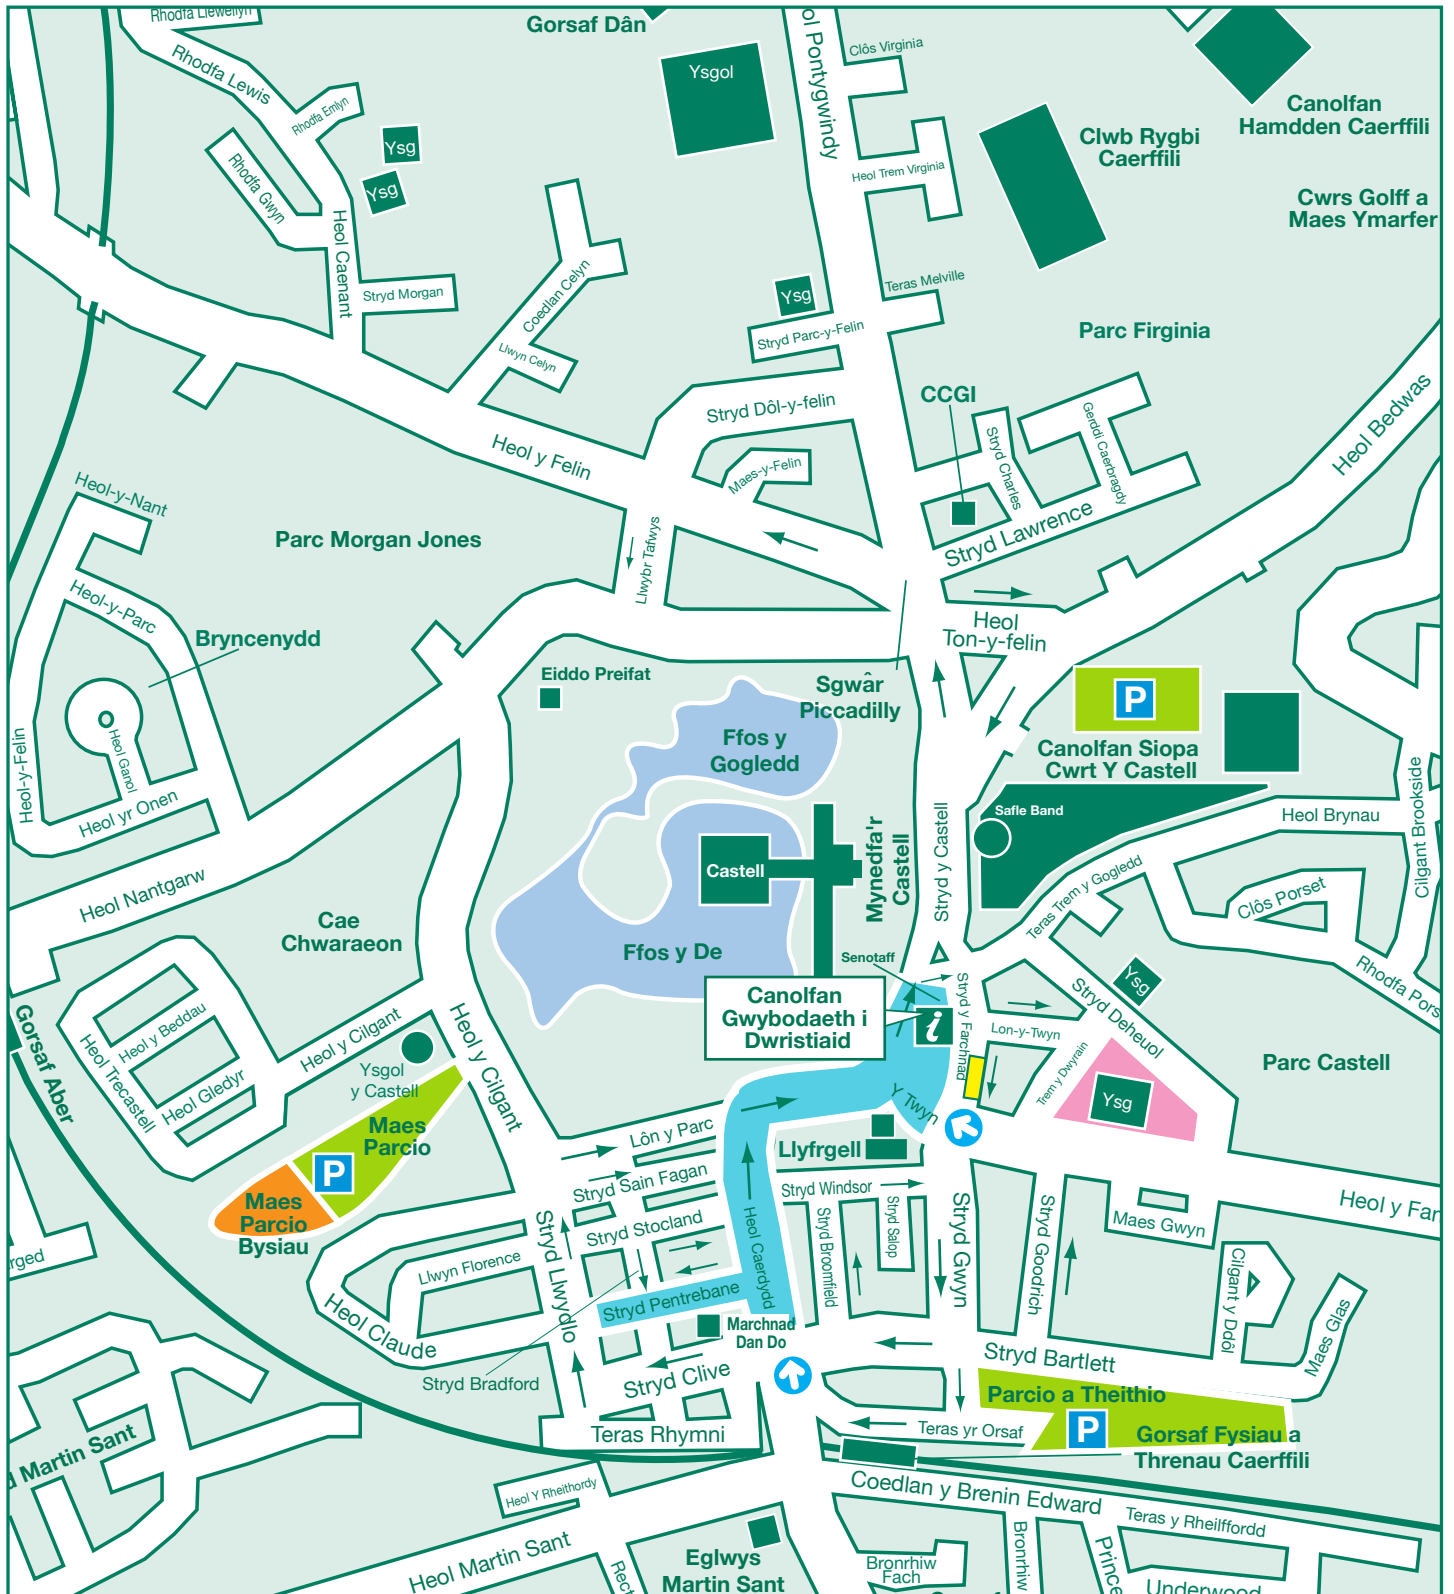

# Map Parcio

# Marchad Nadolig Caerffili

-  Mynedfa
-  Parcio i fysis wedi archebu ymlaen llaw
-  Parcio i Fasnachwyr

-  Safle'r Digwyddiad / Ardal Cau'r Heolydd
-  Man codi a gollwng i fysis (CF83 1NX)
-  Parcio Cyhoeddus